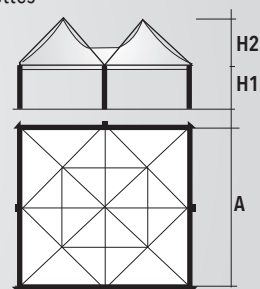

# PAGODA 10X10 NEW

Dim. 9,80x9,80 mt

CODICE

# PAGODA LUX

Dim. 9,80x9,80 mt

**PAGODA** dim. 10X10 Mt con copertura in PVC Bianco e teli laterali tutti scorrevoli apribili ogni 5 Mt.

I PUNTI DI FORZA:

- Non necessita di sostegno centrale, spazio interno completamente fruibile e libero da ostacoli;
- Struttura in ferro portante completamente esterna consente di avere un elegante soffitto libero da tipologie di sostegno e da eventuali corpi illuminanti necessari.

Dimensione	A	H	H2	M <sup>2</sup>	Massima lunghezza	Peso Kg
9,80 x 9,80 mt	mt 9,80	mt 2,40	mt 2,40	96,00		